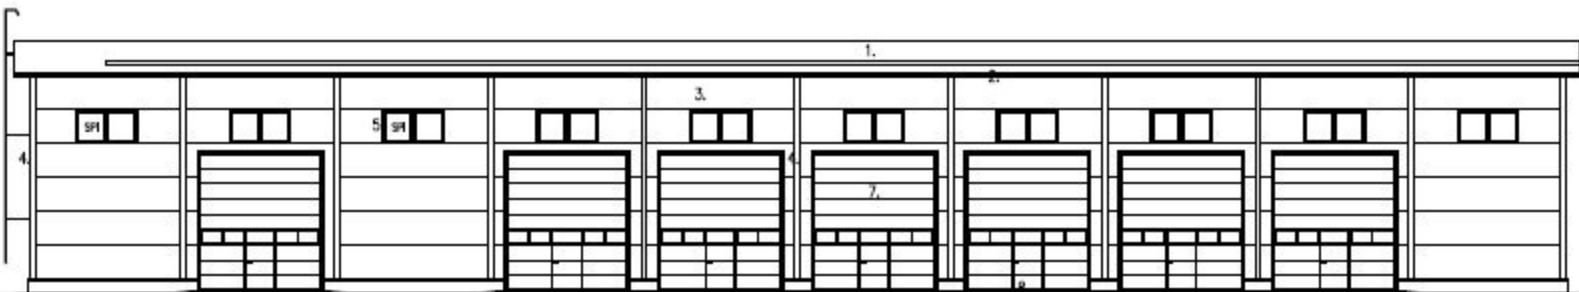

LEIKKAUS A – A 1:100

RAKENTEET

JULKISIVU ETELÄÄN

1. KATTO, väri: TUMMA HARMAA
2. KATON LISTAT, väri: TUMMA HARMAA
3. VAAKAELEMENTIT, väri: VIHREÄ
4. SEINÄN LISTAT, väri: HOPEAN HARMAA

5. IKKUNAT, väri: HOPEAN HARMAA
6. KÄYNTIOVET, väri: HOPEAN HARMAA
7. NOSTO-OVET, väri: HOPEAN HARMAA
8. SOKKELI, väri: HARMAA