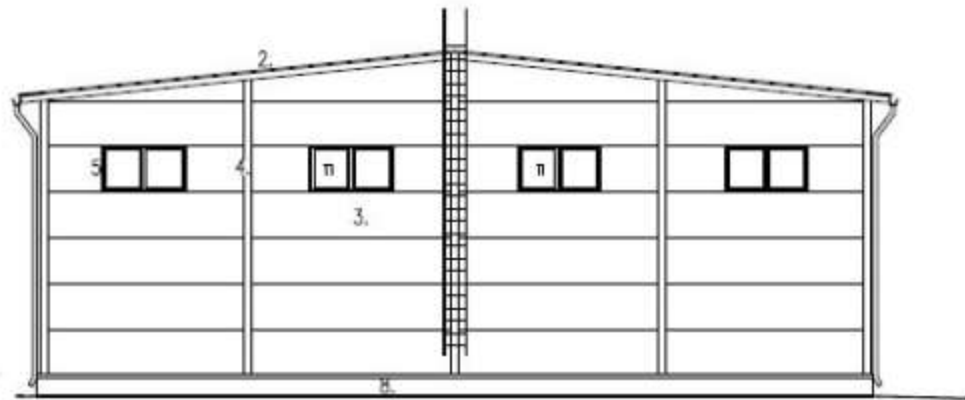

JULKISIVU LÄNTEEN