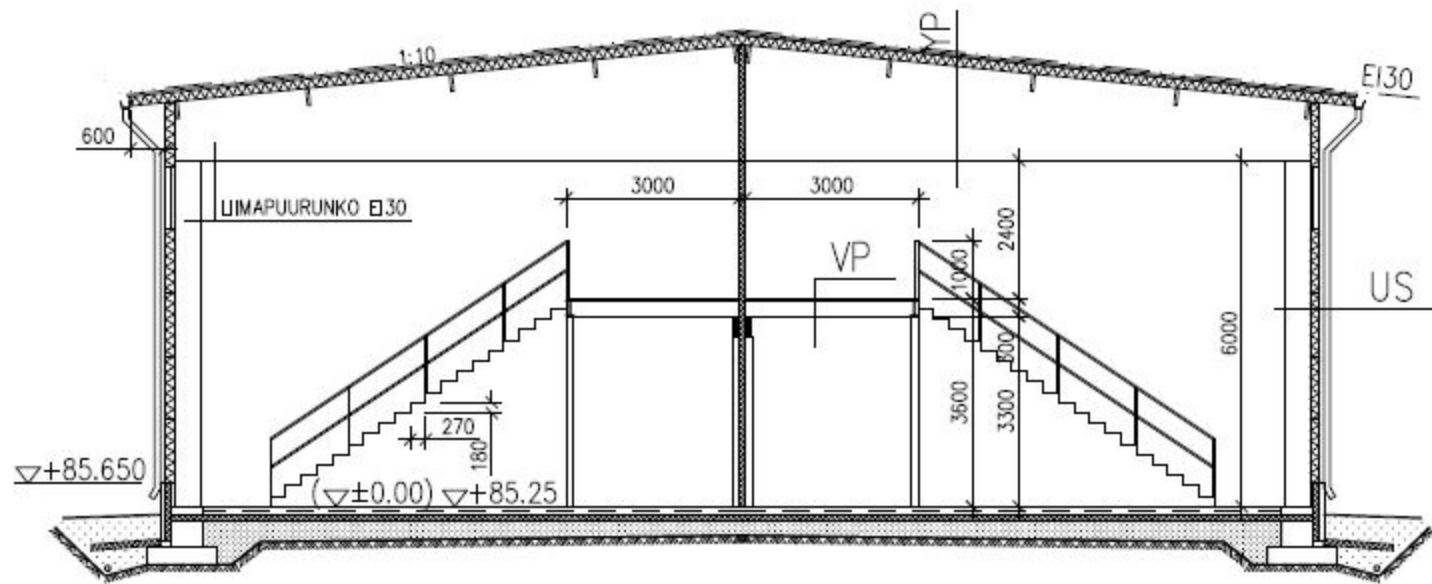

LEIKKAUS A – A 1:100

RAKENTEET

JULKISIVU ETELÄÄN

1. KATTO, väri: TUMMA HARMAA
2. KATON LISTAT, väri: TUMMA HARMAA
3. VAAKAELEMENTIT, väri: VIHREÄ
4. SEINÄN LISTAT, väri: HOPEAN HARMAA

5. IKKUNAT, väri: HOPEAN HARMAA
6. KÄYNTIOVET, väri: HOPEAN HARMAA
7. NOSTO-OVET, väri: HOPEAN HARMAA
8. SOKKELI, väri: HARMAA