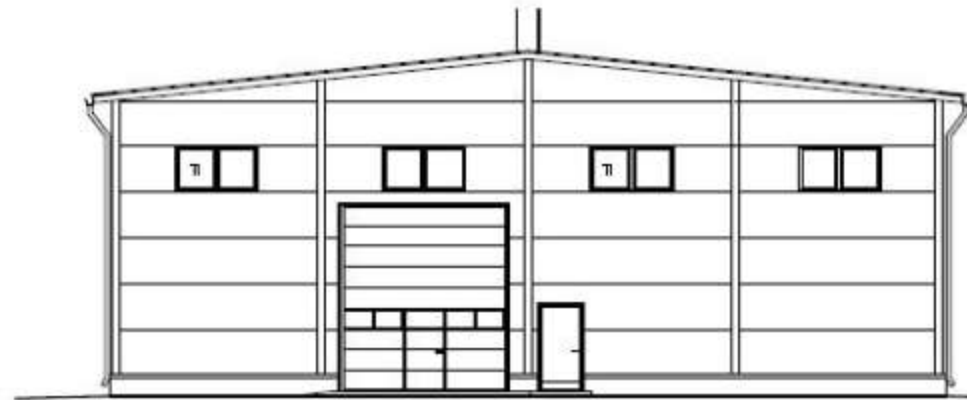

JULKISIVU ITÄÄN